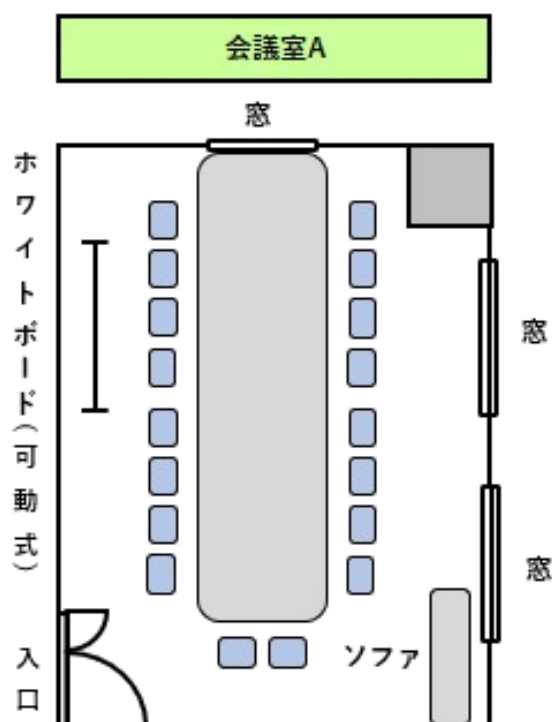

## 一般財団法人啓成会 貸し会議室のお知らせ！

日頃より、当会議室をご愛顧いただき、誠にありがとうございます。

18名までの人数でご利用できるお部屋です。

社内会議、研修、勉強会、人事・面談など、さまざまなビジネスシーンでぜひご利用ください！

### 会議室レイアウト図

- ◇ 営業日時は月曜日から金曜日 9時から17時迄。(休業日：土・日・祝祭日)
- ◇ JR山手線『大塚駅』から徒歩3分  
東京さくらトラム（都電荒川線）『大塚駅前駅』から徒歩3分の駅近。
- ◇ Wi-Fi 設備 【最大同時接続100台 可能】
- ◇ ご利用用途により最大18名まで対応可能。
- ◇ プロジェクター、コピー、FAXなどの付帯設備も取り揃えております。